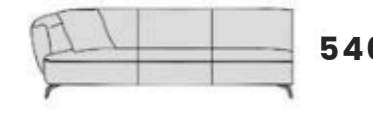

5300

160 cm

3 zits arm l/r

5301

5302

195 cm

4 zits zndr arm

5400

207 cm

4 zits arm l/r

5407

5406

242 cm

longchair arm l/r
1651 1652

105 cm

hoek rond
4500

90 cm

hoek rond xl
4530

105 cm

afsluitem klein vb l/r
5121 5120

205 cm

afsluitem 2 zits vb l/r
5221 5220

225 cm