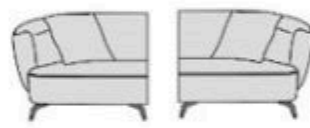

LEDERLAND®

570 018 MILA

fauteuil
1000

130 cm

loveseat
1500

140 cm

2-zitsbank
2000

180 cm

2,5-zitsbank
2500

210cm

3-zitsbank
3240

230 cm

4-zitsbank
4013

277 cm

1 zits zndr arm

5100

60 cm

element arm l/r

5101 5102

95 cm

element gr oa

5150

70 cm

element gr arm l/r

5151 5152

105 cm

2 zits oa

5200

110 cm

2 zits arm l/r

5201 5202

145 cm