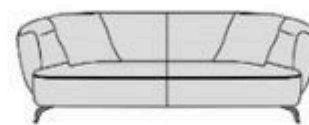

LEDERLAND®

570 018 MILA

fauteuil
1000

130 cm

loveseat
1500

140 cm

2-zitsbank
2000

180 cm

2,5-zitsbank
2500

210cm

3-zitsbank
3240

230 cm

4-zitsbank
4013

277 cm

1 zits zndr arm

5100

5151 5152

105 cm

2 zits oa

5200

110 cm

2 zits arm l/r

5201 5202

145 cm

207 cm

4 zits arm l/r

5407

5406

242 cm

longchair arm l/r
1651 1652

105 cm

hoek rond
4500