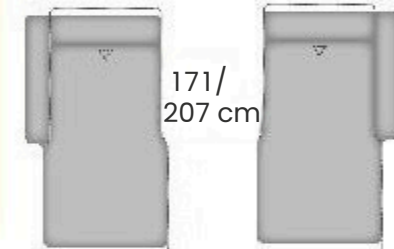

LEDERLAND®

675 026 HAIKO

Aangegeven maten zijn circa maten.
Breedtemaat met armleuning A

Lijntekening

 elektrische relaxfunctie
 elektrische uitschuiffunctie

fauteuil 1000

102 cm

fauteuil (+functie) 1030

102 cm

2-zitsbank 2000

162 cm

2-zitsbank (+functie) 2030

162 cm

2,5-zitsbank 2500

192 cm

2,5-zitsbank (+functie) 2530

192 cm

3-zitsbank 3250

220 cm

3-zitsbank (+functie) 3280

220 cm

longchair X allar 1601 1602

103 cm

longchair X re al/ar 1641 1640

108 cm

longchair X elek. al/ar 1611 1610

171/
207 cm

103 cm

longchair X re elek. al/ar 1663 1662

108 cm

longchair XL al/ar 1667 1666

129 cm