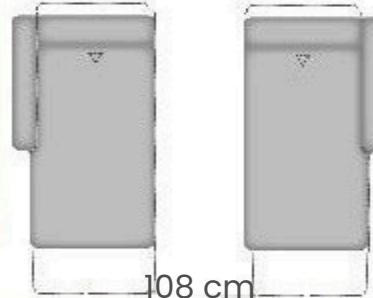

192 cm

3-zitsbank
3250

220 cm

3-zitsbank (+functie)
3290

220 cm

longchair X allar
1613 1612

103 cm

longchair X re allar
1621 1622

108 cm

longchair X elek. al/ar
1637 1636

171/
207 cm

117 cm

longchair X re elek. allar
1651 1652

108 cm

longchair XL allar
1655 1656

129 cm

longchair XL elek. al/ar
1657 1658

129 cm

longchair XL re allar
1669 1668

134 cm

longchair XL re elek. al/ar
1673 1674

134 cm

voetenbank / +functie
4223 4229

87 x 65 cm

1,5-zits zndr arm+vb l/r
5163 5164

142 cm

1,5-zits za+opkl.vb l/r
5167 5166

142 cm

2-zits za+vb li
5223

180 cm

Diepte: 100 cm
 Hoogte: 86/88 cm

Zitdiepte: 54 cm
 Zithoogte: 46/48 cm