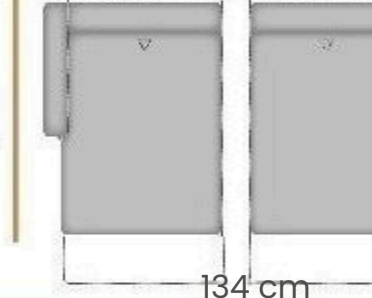

108 cm

longchair X elek. al/ar
1637 1636

171/
207 cm

117 cm

longchair X re elek. allar
1651 1652

108 cm

longchair XL allar
1655 1656

129 cm

longchair XL elek. al/ar
1657 1658

129 cm

longchair XL re allar
1669 1668

134 cm

longchair XL re elek. al/ar
1673 1674

134 cm

voetenbank / +functie
4223 4229

87 x 65 cm

voetenbank / + functie
4232 4268

130 x 65 cm

bijzet voetenbank l/r
4307 4306

60 cm

1-zits zndr arm+vb l/r
5141 5140

122 cm

1-zits za+opkl.vb l/r
5143 5142

122 cm

1,5-zits zndr arm+vb l/r
5163 5164

142 cm

1,5-zits za+opkl.vb l/r
5167 5166

142 cm

2-zits za+vb li
5223

180 cm

Diepte: 100 cm
 Hoogte: 86/88 cm

Zitdiepte: 54 cm
 Zithoogte: 46/48 cm