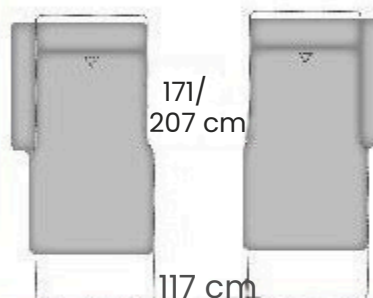

LEDERLAND® 675 027 Harmen

 elektrische relaxfunctie
 elektrische uitschuif functie

Aangegeven maten zijn circa maten.
Breedtemaat met armlenuing C 21 cm

Lijntekening

fauteuil
1000

102 cm

fauteuil (+functie)
1030

102 cm

2-zitsbank
2000

162 cm

2-zitsbank (+functie)
2030

162 cm

2,5-zitsbank
2500

192 cm

2,5-zitsbank (+functie)
2530

192 cm

3-zitsbank
3250

220 cm

3-zitsbank (+functie)
3290

220 cm

longchair X allar
1613 1612

103 cm

longchair X re allar
1621 1622

108 cm

longchair X elek. al/ar
1637 1636

171/
207 cm

117 cm

longchair X re elek. allar
1651 1652

108 cm

longchair XL allar
1655 1656

129 cm