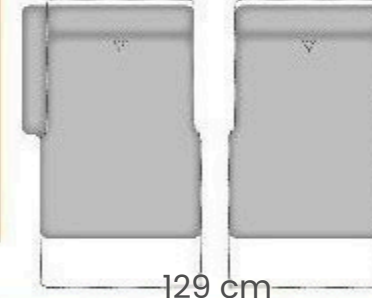

192 cm

3-zitsbank
3250

220 cm

3-zitsbank (+functie)
3290

220 cm

longchair X allar
1613 1612

103 cm

longchair X re allar
1621 1622

108 cm

longchair X elek. al/ar
1637 1636

171/
207 cm

117 cm

longchair X re elek. allar
1651 1652

108 cm

longchair XL allar
1655 1656

129 cm

longchair XL elek. al/ar
1657 1658

129 cm

longchair XL re allar
1669 1668

134 cm

longchair XL re elek. al/ar
1673 1674

134 cm

voetenbank / +functie
4223 4229

87 x 65 cm

1,5-zits zndr arm+vb l/r
5163 5164

142 cm

1,5-zits za+opkl.vb l/r
5167 5166

142 cm

2-zits za+vb li
5223

180 cm

Diepte: 100 cm
 Hoogte: 86/88 cm

Zitdiepte: 54 cm
 Zithoogte: 46/48 cm