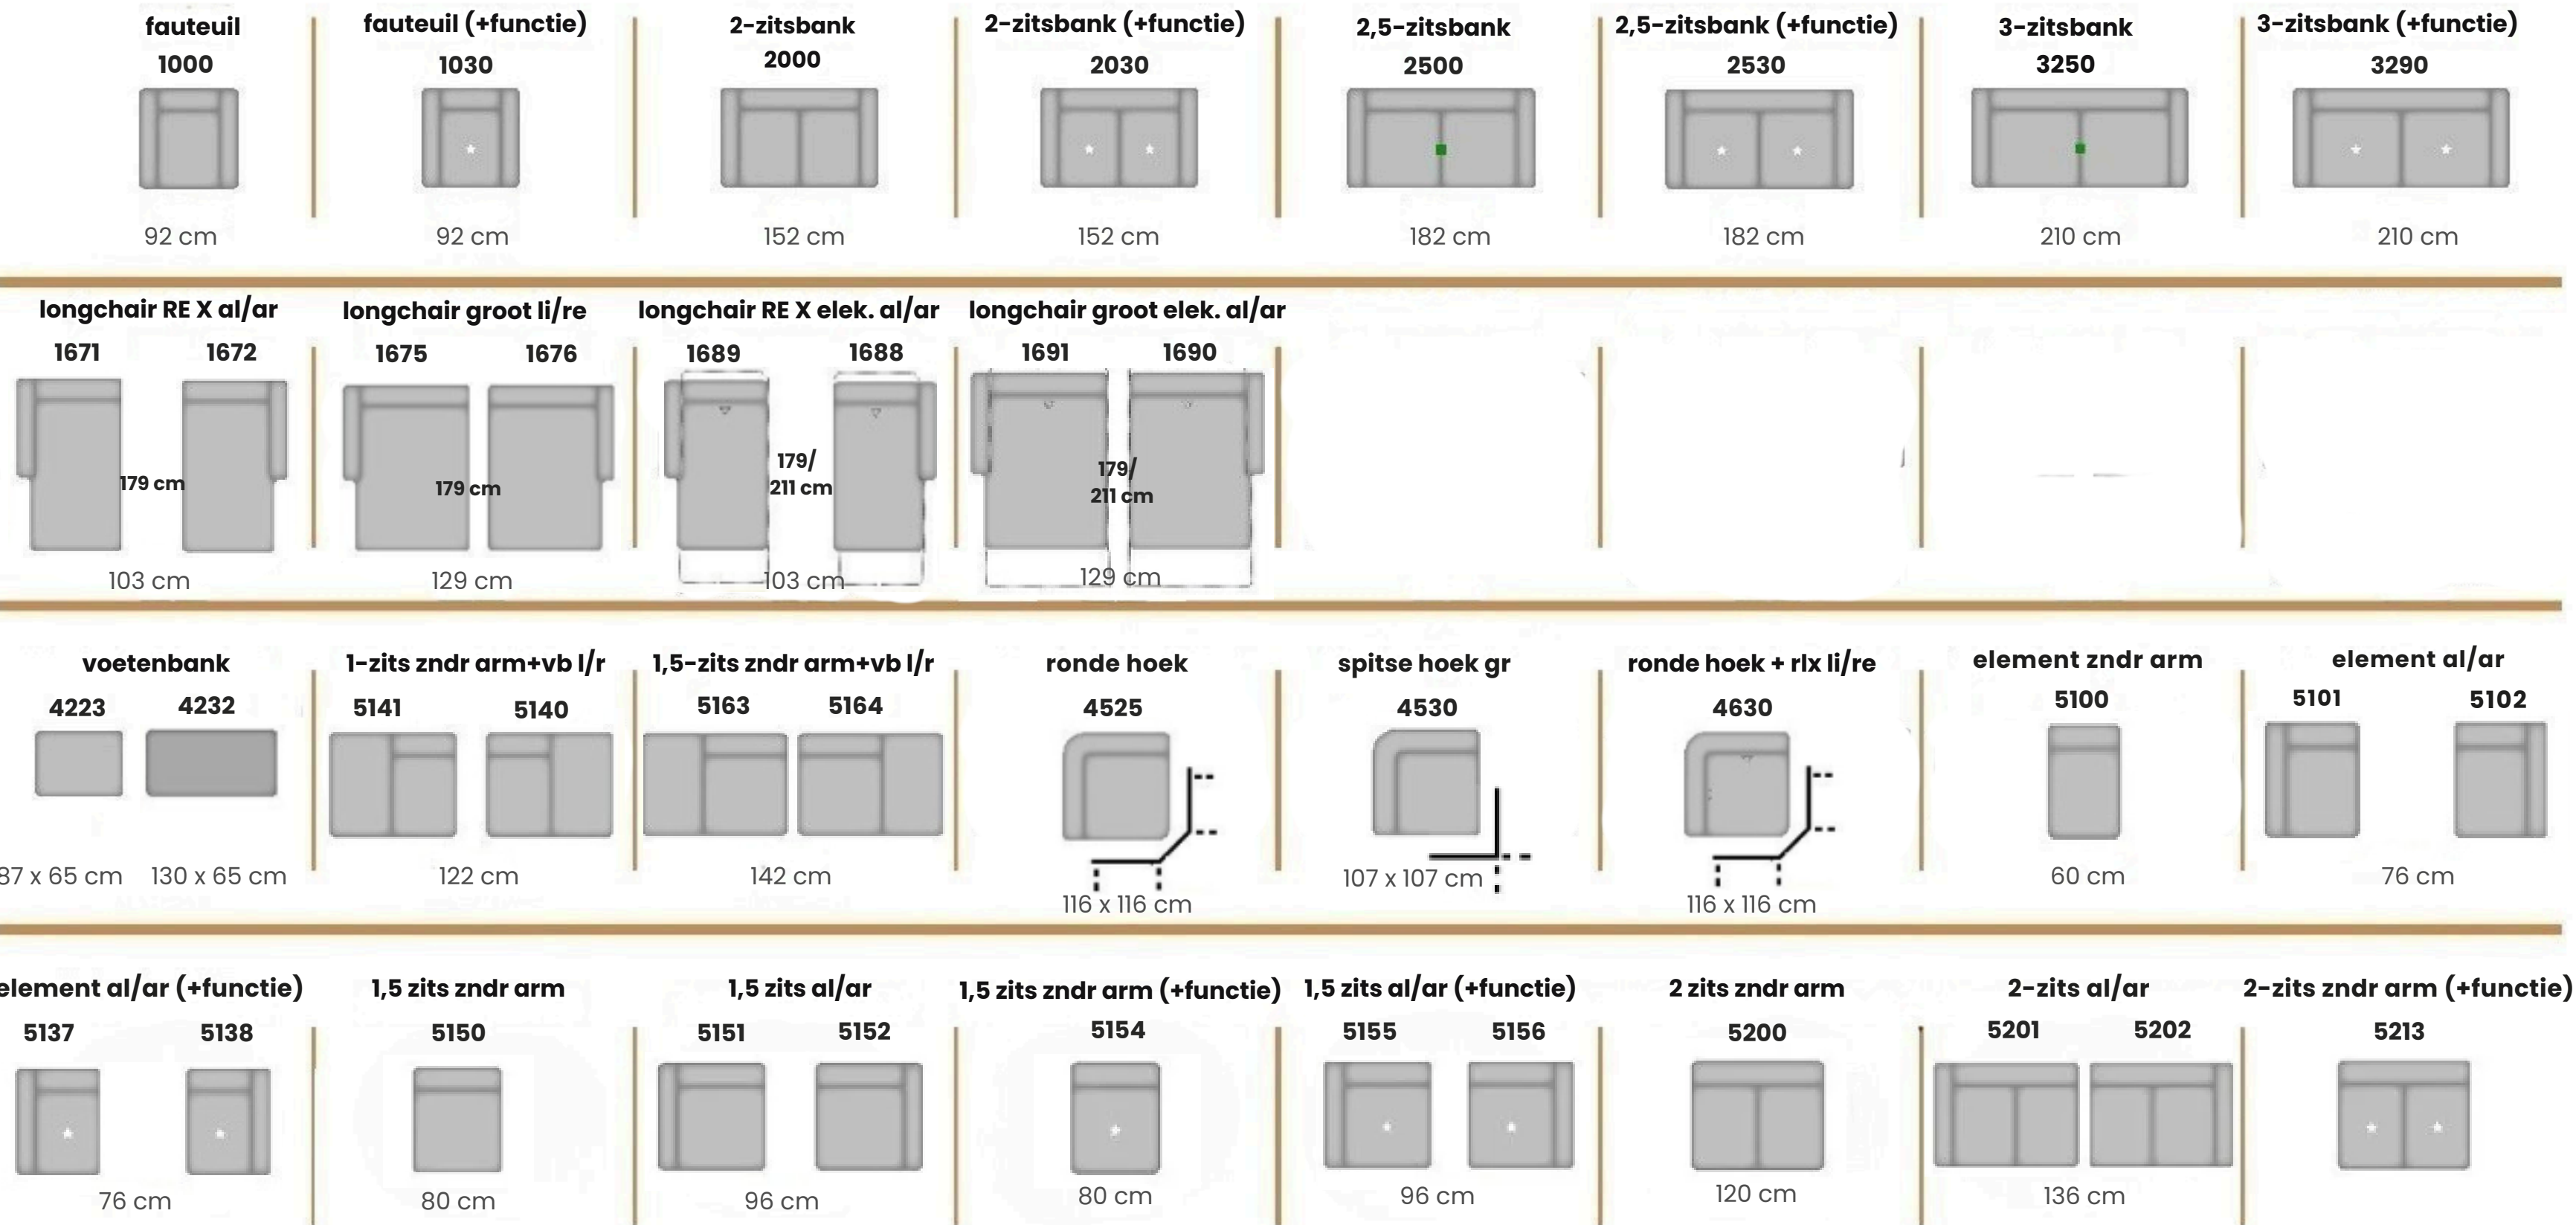

 elektrische relaxfunctie
 elektrische uitschuif functie

Aangegeven maten zijn circa maten.

Lijntekening

Diepte: 107 cm
Hoogte: 82/112 cm of 85/115

Zitdiepte: 54 cm
Zithoogte: 46/49 cm

Armleuning: 16 cm

 elektrische relaxfunctie
 elektrische uitschuiffunctie

Aangegeven maten zijn circa maten.

Lijntekening

<p>2 zits al/ar (+functie)</p> <p>5215 5214</p>  <p>136 cm</p>	<p>2,5-zits zndr arm</p> <p>5250</p>  <p>150 cm</p>	<p>2,5-zits arm li</p> <p>5251</p>  <p>166 cm</p>	<p>2,5-zits arm re</p> <p>5252</p>  <p>166 cm</p>	<p>2,5-zits zndr arm (+functie)</p> <p>5254</p>  <p>150 cm</p>	<p>2,5-zits al (+functie)</p> <p>5255</p>  <p>166 cm</p>	<p>2,5-zits ar (+functie)</p> <p>5256</p>  <p>166 cm</p>	<p>3-zits arm li</p> <p>5323</p>  <p>194 cm</p>
<p>3-zits arm re</p> <p>5322</p>  <p>194 cm</p>	<p>3-zits al (+functie)</p> <p>5393</p>  <p>199 cm</p>	<p>3-zits ar (+functie)</p> <p>5394</p>  <p>199 cm</p>					
<p>elektrische functie</p> <p>9513 / 9512</p> 	<p>wallaway 2 mtr+elek hfd</p> <p>9552 / 9553</p> 	<p>uitschuifbare zitting</p> <p>9535</p> 	<p>handschakelaar</p> <p>9598</p> 	<p>accu</p> <p>9594</p> 			
<p>poot metaal chr glans</p>  <p>245/7220</p>	<p>poot metaal zwart</p>  <p>245/7120</p>	<p>poot hout smal</p>  <p>245/1066</p>	 <p>eikenkleur maron</p> <p>eiken wit</p>				

Diepte: 107 cm
Hoogte: 82/112 cm of 85/115 cm

Zitdiepte: 54 cm
Zithoogte: 46/49 cm

Armleniging: 16 cm