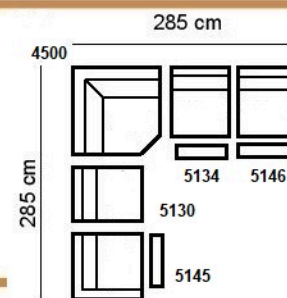

# 702 235 ACROPOLIS

Aangegeven maten zijn circa maten.

Lijntekening

longchair kl arm l/r

Afsl.hoekelement. 2-zits+vb l/r

barelement

Diepte: 99 cm  
Hoogte: 79 cm

Zitdiepte: 52 cm  
Zithoogte: 46 cm

Aangegeven maten zijn circa maten.

Lijntekening

**fauteuil**

1000

104 cm

**fauteuil+elek.rlx**

1088

104 cm

**2-zitsbank**

2000

164 cm

**2-zitsbank+2 elek.rlx**

2085

164 cm

**2,5-zitsbank**

2500

5258

172 cm

Diepte: 99 cm  
Hoogte: 79 cm

Zitdiepte: 52 cm  
Zithoogte: 46 cm