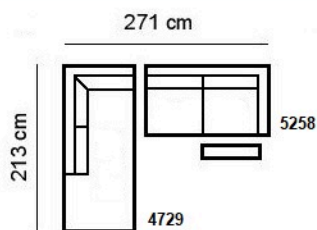

# 702 235 ACROPOLIS

Aangegeven maten zijn circa maten.

Lijntekening

longchair kl arm l/r

Afsl.hoekelement. 2-zits+vb l/r

barelement

Diepte: 99 cm  
Hoogte: 79 cm

Zitdiepte: 52 cm  
Zithoogte: 46 cm

Aangegeven maten zijn circa maten.

Lijntekening

**fauteuil**

1000

104 cm

**fauteuil+elek.rlx**

1088

104 cm

**2-zitsbank**

2000

164 cm

**2-zitsbank+2 elek.rlx**

2085

164 cm

**2,5-zitsbank**

2500

5258

172 cm

Diepte: 99 cm  
Hoogte: 79 cm

Zitdiepte: 52 cm  
Zithoogte: 46 cm