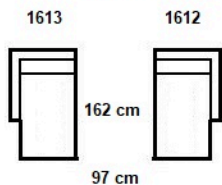

# 702 235 ACROPOLIS

Aangegeven maten zijn circa maten.

Lijntekening

longchair kl arm l/r

Afsl.hoekelement. 2-zits+vb l/r

barelement

Diepte: 99 cm  
Hoogte: 79 cm

Zitdiepte: 52 cm  
Zithoogte: 46 cm

Aangegeven maten zijn circa maten.

Lijntekening

**fauteuil**

1000

104 cm

**fauteuil+elek.rlx**

1088

104 cm

**2-zitsbank**

2000

164 cm

**2-zitsbank+2 elek.rlx**

2085

164 cm

**2,5-zitsbank**

2500

5258

172 cm

Diepte: 99 cm  
Hoogte: 79 cm

Zitdiepte: 52 cm  
Zithoogte: 46 cm