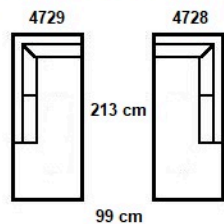

# 702 235 ACROPOLIS

Aangegeven maten zijn circa maten.

Lijntekening

longchair kl arm l/r

Afsl.hoekelement. 2-zits+vb l/r

barelement

Diepte: 99 cm  
Hoogte: 79 cm

Zitdiepte: 52 cm  
Zithoogte: 46 cm

Aangegeven maten zijn circa maten.

Lijntekening

**fauteuil**

1000

104 cm

**fauteuil+elek.rlx**

1088

104 cm

**2-zitsbank**

2000

164 cm

**2-zitsbank+2 elek.rlx**

2085

164 cm

**2,5-zitsbank**

2500

5258

172 cm

Diepte: 99 cm  
Hoogte: 79 cm

Zitdiepte: 52 cm  
Zithoogte: 46 cm