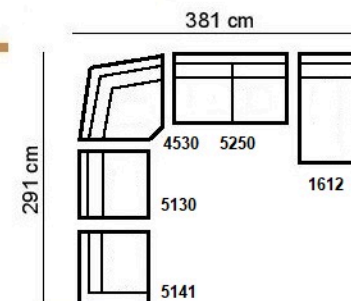

# 702 235 ACROPOLIS

Aangegeven maten zijn circa maten.

Lijntekening

longchair kl arm l/r

Afsl.hoekelement. 2-zits+vb l/r

barelement

Diepte: 99 cm  
Hoogte: 79 cm

Zitdiepte: 52 cm  
Zithoogte: 46 cm

Aangegeven maten zijn circa maten.

Lijntekening

**fauteuil**

1000

104 cm

**fauteuil+elek.rlx**

1088

104 cm

**2-zitsbank**

2000

164 cm

**2-zitsbank+2 elek.rlx**

2085

164 cm

**2,5-zitsbank**

2500

5258

172 cm

Diepte: 99 cm  
Hoogte: 79 cm

Zitdiepte: 52 cm  
Zithoogte: 46 cm