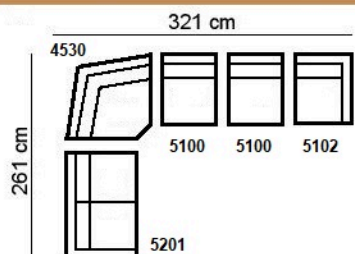

# 702 235 ACROPOLIS

Aangegeven maten zijn circa maten.

Lijntekening

longchair kl arm l/r

Afsl.hoekelement. 2-zits+vb l/r

barelement

Diepte: 99 cm  
Hoogte: 79 cm

Zitdiepte: 52 cm  
Zithoogte: 46 cm

Aangegeven maten zijn circa maten.

Lijntekening

**fauteuil**

1000

104 cm

**fauteuil+elek.rlx**

1088

104 cm

**2-zitsbank**

2000

164 cm

**2-zitsbank+2 elek.rlx**

2085

164 cm

**2,5-zitsbank**

2500

5258

172 cm

Diepte: 99 cm  
Hoogte: 79 cm

Zitdiepte: 52 cm  
Zithoogte: 46 cm