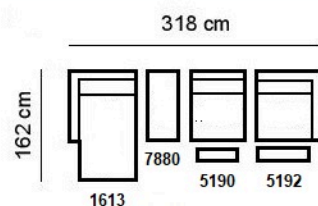

# 702 235 ACROPOLIS

Aangegeven maten zijn circa maten.

Lijntekening

longchair kl arm l/r

Afsl.hoekelement. 2-zits+vb l/r

barelement

Diepte: 99 cm  
Hoogte: 79 cm

Zitdiepte: 52 cm  
Zithoogte: 46 cm

Aangegeven maten zijn circa maten.

Lijntekening

**fauteuil**

1000

104 cm

**fauteuil+elek.rlx**

1088

104 cm

**2-zitsbank**

2000

164 cm

**2-zitsbank+2 elek.rlx**

2085

164 cm

**2,5-zitsbank**

2500

5258

172 cm

Diepte: 99 cm  
Hoogte: 79 cm

Zitdiepte: 52 cm  
Zithoogte: 46 cm