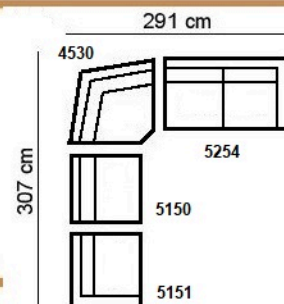

# 702 235 ACROPOLIS

Aangegeven maten zijn circa maten.

Lijntekening

longchair kl arm l/r

Afsl.hoekelement. 2-zits+vb l/r

barelement

Diepte: 99 cm  
Hoogte: 79 cm

Zitdiepte: 52 cm  
Zithoogte: 46 cm

Aangegeven maten zijn circa maten.

Lijntekening

**fauteuil**

1000

104 cm

**fauteuil+elek.rlx**

1088

104 cm

**2-zitsbank**

2000

164 cm

**2-zitsbank+2 elek.rlx**

2085

164 cm

**2,5-zitsbank**

2500

5258

172 cm

Diepte: 99 cm  
Hoogte: 79 cm

Zitdiepte: 52 cm  
Zithoogte: 46 cm